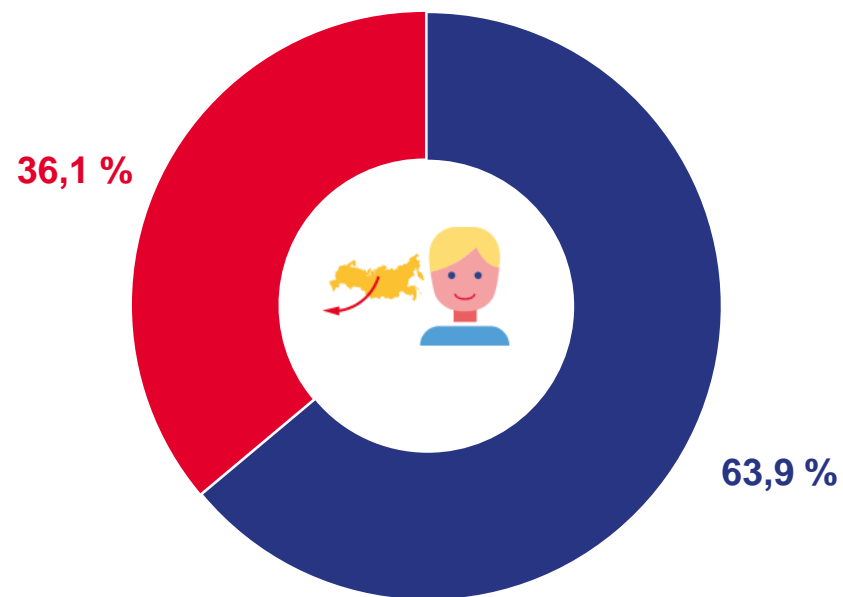

Выбыло

- Городская местность
- Сельская местность