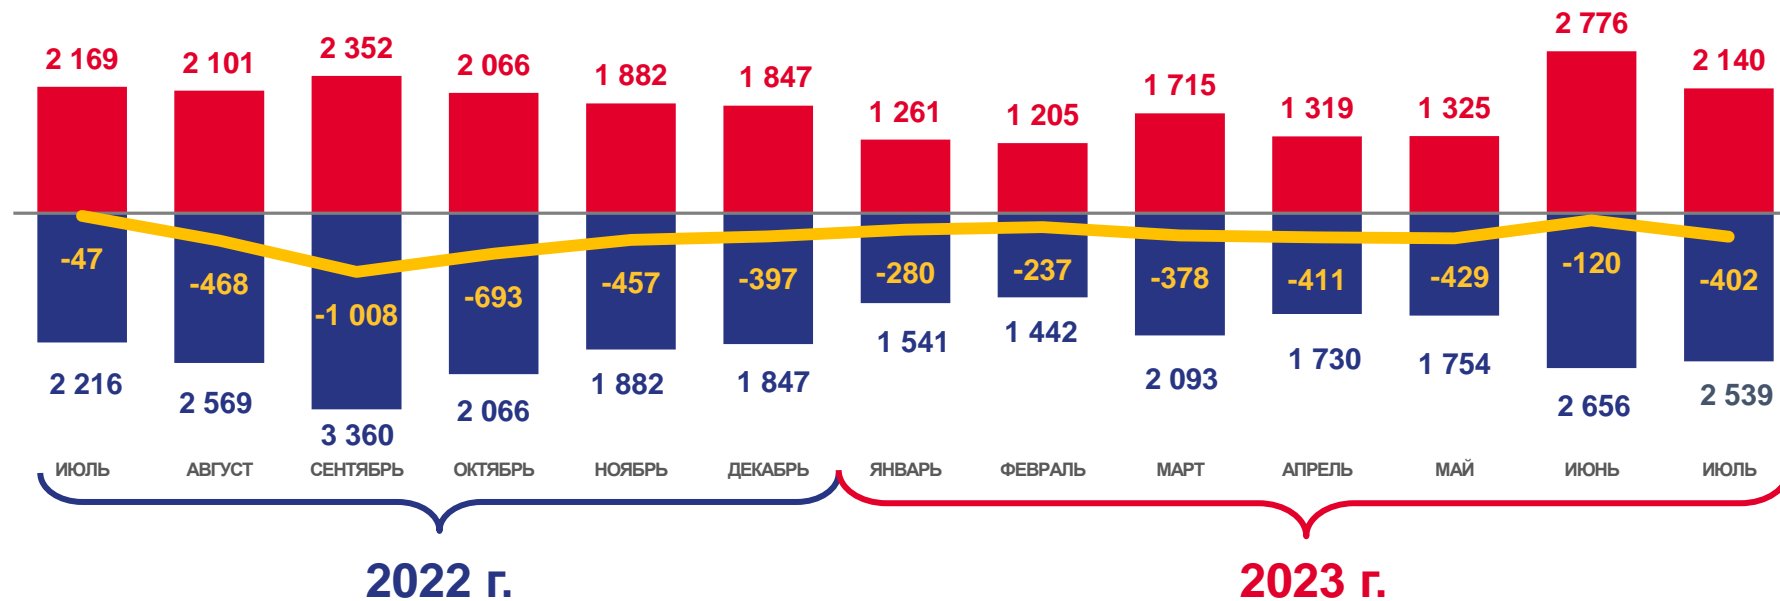

# ОБЩИЕ ИТОГИ МИГРАЦИИ НАСЕЛЕНИЯ ЗАБАЙКАЛЬСКОГО КРАЯ

ЧЕЛОВЕК

11 741 человек

Число прибывших  
в Забайкальский край

2 014 человек

Миграционный отток  
за январь-июль 2023 г.

13 755 человек

Число выбывших из  
Забайкальского края

Число прибывших

Число выбывших

Миграционный прирост (отток)