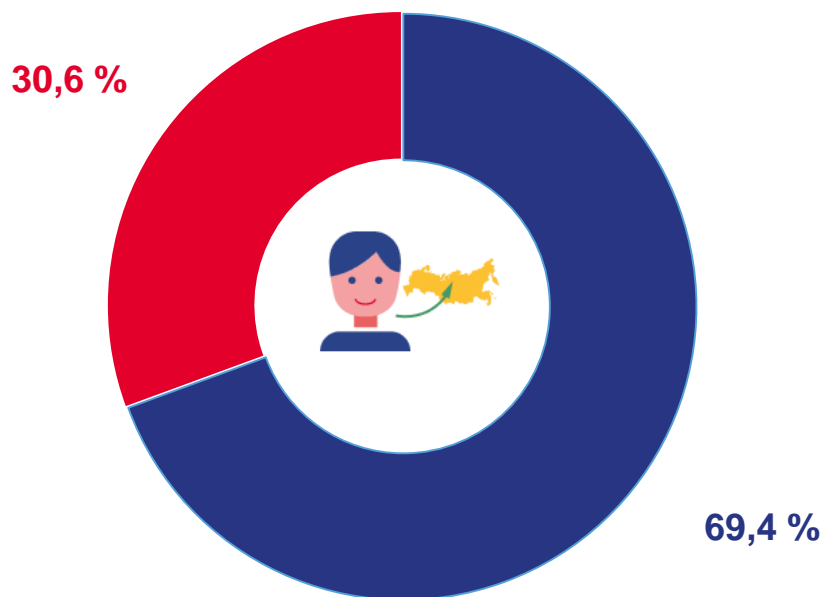

МИГРАЦИЯ НАСЕЛЕНИЯ ЗАБАЙКАЛЬСКОГО КРАЯ ПРОЦЕНТОВ

Прибыло